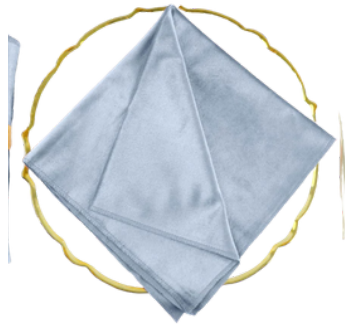

# Essential Napkin Collection

LINENS

**Ivory (Fringe Style)**  
Quantity: 175 Available

**Baby Blue (Fringe Style)**  
Quantity: 175 Available

**Lavender**  
Quantity: 175 Available

**Green**  
Quantity: 175 Available

**Baby Pink**  
Quantity: 175 Available

**White**  
Quantity: 175 Available

**Baby Blue (Velvet)**  
Quantity: 100 Available

**Ivory (Velvet)**  
Quantity: 100 Available

LINENS